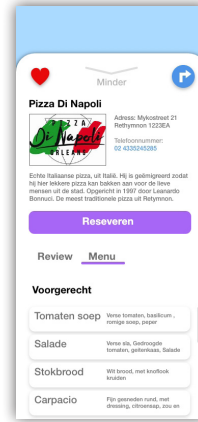

PROJECT WEB

INTERACTIEF PROTOTYPE

SANG DINH | 500808110 | 201 | PROJECT WEB | SONJA ROUWHORST

KORTE UITLEG CONCEPT

De Creteats App is gemaakt voor vakantiegangers die een week of twee op het eiland Kreta zijn. Creteats helpt je bij het vinden van een restaurant en gemakkelijk online te reserveren. De app biedt een goed overzicht van restaurantjes in de omgeving wat erg helpt wanneer je in een onbekende stad bent. Naast dat je met deze app gemakkelijk restaurantjes kunt vinden en begeleid kan worden naar je gekozen bestemming, kan je via de app ook reviews lezen van alle restaurantjes. De reviews geeft je een inzicht hoe anderen ervaren, dit je kan helpen bij het maken van je keuze. De menukaart in de app helpt je ook bij het maken van je beslissing, door te kijken wat op het menukaart staat weet je wat het restaurant te bieden heeft.

Belangrijke schermen:

1. Laadscherm

2. Beginscherm

3. Filterscherm

4. Bestemming

5. Informatie

6. Reserveren

7. Routescherm

8. Beoordeel

3C - STRATEGIËN

Continuous

Stel je bent net aangekomen bij je verblijf. Je bent in je hotelkamer en je wilt vanavond even de stad verkennen en ergens gaan eten. Je pakt je laptop erbij om te kijken wat er in de omgeving is. Er is een speciale site waar je allerlei restaurants kan vinden in de stad. Op deze site vind je informatie over het restaurant, reviews, wat leuk is om te lezen voordat je daar gaat eten, en als je nieuwsgierig bent wat ze serveren staat de menukaart er ook bij. Je kan eventueel online reserveren voordat je er in de avond heen gaat. Later op de avond voordat je vertrek pak je mobiele telefoon bij, je opent de Creteats app om te navigeren naar je bestemming. Zo switch dus door naar een ander device.

Consistent

Op de device is net iets anders dan op de mobiele app maar het verschil is minimaal. De structuur, inhoud en functie blijven hetzelfde.

1. beginscherm (laptop)

4. Route

3. Restaurant bestemming