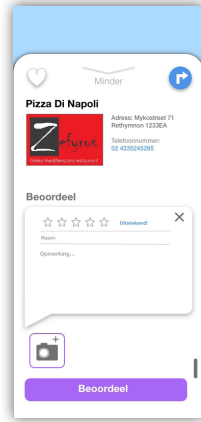

PROJECT WEB

INTERACTIEF PROTOTYPE

SANG DINH | 500808110 | 201 | PROJECT WEB | SONJA ROUWHORST

KORTE UITLEG CONCEPT

De Creteats App is gemaakt voor vakantiegangers die een week of twee op het eiland Kreta zijn. Creteats helpt je bij het vinden van een restaurant en gemakkelijk online te reserveren. De app biedt een goed overzicht van restaurantjes in de omgeving wat erg helpt wanneer je in een onbekende stad bent. Naast dat je met deze app gemakkelijk restaurantjes kunt vinden en begeleid kan worden naar je gekozen bestemming, kan je via de app ook reviews lezen van alle restaurantjes. De reviews geeft je een inzicht hoe anderen ervaren, dit je kan helpen bij het maken van je keuze. De menukaart in de app helpt je ook bij het maken van je beslissing, door te kijken wat op het menukaart staat weet je wat het restaurant te bieden heeft.

Belangrijke schermen:

1. Laadscherm

2. Beginscherm

3. Filterscherm

4. Bestemming

5. Informatie

6. Reserveren

7. Routescherm

8. Beoordeel

3C - STRATEGIËN

Continuous

Stel je bent net aangekomen bij je verblijf. Je bent in je hotelkamer en je wilt vanavond even de stad verkennen en ergens gaan eten. Je pakt je laptop erbij om te kijken wat er in de omgeving is. Er is een speciale site waar je allerlei restaurants kan vinden in de stad. Op deze site vind je informatie over het restaurant, reviews, wat leuk is om te lezen voordat je daar gaat eten, en als je nieuwsgierig bent wat ze serveren staat de menukaart er ook bij. Je kan eventueel online reserveren voordat je er in de avond heen gaat. Later op de avond voordat je vertrek pak je mobiele telefoon bij, je opent de Creteats app om te navigeren naar je bestemming. Zo switch dus door naar een ander device.

Consistent

Op de device is net iets anders dan op de mobiele app maar het verschil is minimaal. De structuur, inhoud en functie blijven hetzelfde.

1. beginscherm (laptop)

4. Route

3. Restaurant bestemming