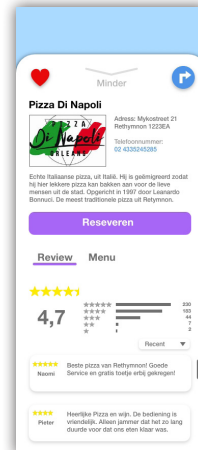

PROJECT WEB

INTERACTIEF PROTOTYPE

SANG DINH | 500808110 | 201 | PROJECT WEB | SONJA ROUWHORST

KORTE UITLEG CONCEPT

De Creteats App is gemaakt voor vakantiegangers die een week of twee op het eiland Kreta zijn. Creteats helpt je bij het vinden van een restaurant en gemakkelijk online te reserveren. De app biedt een goed overzicht van restaurantjes in de omgeving wat erg helpt wanneer je in een onbekende stad bent. Naast dat je met deze app gemakkelijk restaurantjes kunt vinden en begeleid kan worden naar je gekozen bestemming, kan je via de app ook reviews lezen van alle restaurantjes. De reviews geeft je een inzicht hoe anderen ervaren, dit je kan helpen bij het maken van je keuze. De menukaart in de app helpt je ook bij het maken van je beslissing, door te kijken wat op het menukaart staat weet je wat het restaurant te bieden heeft.

Belangrijke schermen:

1. Laadscherm

2. Beginscherm

3. Filterscherm

4. Bestemming

5. Informatie

6. Reserveren

7. Routescherm

8. Beoordeel

3C - STRATEGIËN

Continuous

Stel je bent net aangekomen bij je verblijf. Je bent in je hotelkamer en je wilt vanavond even de stad verkennen en ergens gaan eten. Je pakt je laptop erbij om te kijken wat er in de omgeving is. Er is een speciale site waar je allerlei restaurants kan vinden in de stad. Op deze site vind je informatie over het restaurant, reviews, wat leuk is om te lezen voordat je daar gaat eten, en als je nieuwsgierig bent wat ze serveren staat de menukaart er ook bij. Je kan eventueel online reserveren voordat je er in de avond heen gaat. Later op de avond voordat je vertrek pak je mobiele telefoon bij, je opent de Creteats app om te navigeren naar je bestemming. Zo switch dus door naar een ander device.