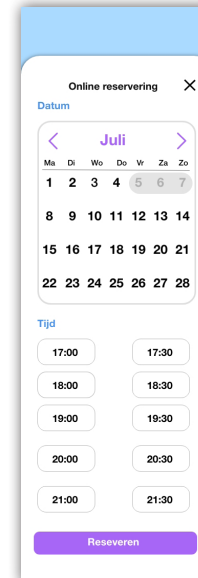

PROJECT WEB

INTERACTIEF PROTOTYPE

SANG DINH | 500808110 | 201 | PROJECT WEB | SONJA ROUWHORST

KORTE UITLEG CONCEPT

De Creteats App is gemaakt voor vakantiegangers die een week of twee op het eiland Kreta zijn. Creteats helpt je bij het vinden van een restaurant en gemakkelijk online te reserveren. De app biedt een goed overzicht van restaurantjes in de omgeving wat erg helpt wanneer je in een onbekende stad bent. Naast dat je met deze app gemakkelijk restaurantjes kunt vinden en begeleid kan worden naar je gekozen bestemming, kan je via de app ook reviews lezen van alle restaurantjes. De reviews geeft je een inzicht hoe anderen ervaren, dit je kan helpen bij het maken van je keuze. De menukaart in de app helpt je ook bij het maken van je beslissing, door te kijken wat op het menukaart staat weet je wat het restaurant te bieden heeft.

Belangrijke schermen:

1. Laadscherm

2. Beginscherm

3. Filterscherm

4. Bestemming

5. Informatie

6. Reserveren

7. Routescherm

8. Beoordeel

3C - STRATEGIËN

Continuous

Stel je bent net aangekomen bij je verblijf. Je bent in je hotelkamer en je wilt vanavond even de stad verkennen en ergens gaan eten. Je pakt je laptop erbij om te kijken wat er in de omgeving is. Er is een speciale site waar je allerlei restaurants kan vinden in de stad. Op deze site vind je informatie over het restaurant, reviews, wat leuk is om te lezen voordat je daar gaat eten, en als je nieuwsgierig bent wat ze serveren staat de menukaart er ook bij. Je kan eventueel online reserveren voordat je er in de avond heen gaat. Later op de avond voordat je vertrek pak je mobiele telefoon bij, je opent de Creteats app om te navigeren naar je bestemming. Zo switch dus door naar een ander device.

Consistent

Op de device is net iets anders dan op de mobiele app maar het verschil is minimaal. De structuur, inhoud en functie blijven hetzelfde.

1. beginscherm (laptop)

4. Route

3. Restaurant bestemming