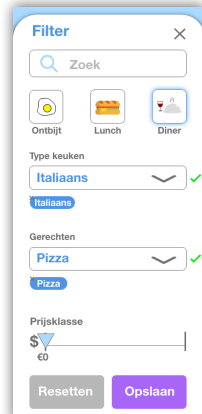

PROJECT WEB

INTERACTIEF PROTOTYPE

SANG DINH | 500808110 | 201 | PROJECT WEB | SONJA ROUWHORST

KORTE UITLEG CONCEPT

De Creteats App is gemaakt voor vakantiegangers die een week of twee op het eiland Kreta zijn. Creteats helpt je bij het vinden van een restaurant en gemakkelijk online te reserveren. De app biedt een goed overzicht van restaurantjes in de omgeving wat erg helpt wanneer je in een onbekende stad bent. Naast dat je met deze app gemakkelijk restaurantjes kunt vinden en begeleid kan worden naar je gekozen bestemming, kan je via de app ook reviews lezen van alle restaurantjes. De reviews geeft je een inzicht hoe anderen ervaren, dit je kan helpen bij het maken van je keuze. De menukaart in de app helpt je ook bij het maken van je beslissing, door te kijken wat op het menukaart staat weet je wat het restaurant te bieden heeft.

Belangrijke schermen:

1. Laadscherm

2. Beginscherm

3. Filterscherm

4. Bestemming

5. Informatie

6. Reserveren

7. Routescherm

8. Beoordeel

3C - STRATEGIËN

Continuous

Stel je bent net aangekomen bij je verblijf. Je bent in je hotelkamer en je wilt vanavond even de stad verkennen en ergens gaan eten. Je pakt je laptop erbij om te kijken wat er in de omgeving is. Er is een speciale site waar je allerlei restaurants kan vinden in de stad. Op deze site vind je informatie over het restaurant, reviews, wat leuk is om te lezen voordat je daar gaat eten, en als je nieuwsgierig bent wat ze serveren staat de menukaart er ook bij. Je kan eventueel online reserveren voordat je er in de avond heen gaat. Later op de avond voordat je vertrek pak je mobiele telefoon bij, je opent de Creteats app om te navigeren naar je bestemming. Zo switch dus door naar een ander device.

Consistent

Op de device is net iets anders dan op de mobiele app maar het verschil is minimaal. De structuur, inhoud en functie blijven hetzelfde.

1. beginscherm (laptop)

4. Route

3. Restaurant bestemming