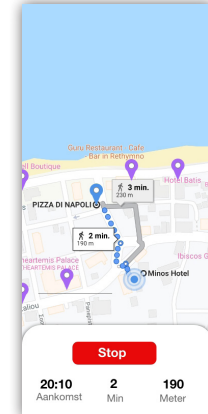

Belangrijke schermen:

1. Laadscherm

2. Beginscherm

3. Filterscherm

4. Bestemming

5. Informatie

6. Reserveren

7. Routescherm

8. Beoordeel

3C - STRATEGIËN

Continuous

Stel je bent net aangekomen bij je verblijf. Je bent in je hotelkamer en je wilt vanavond even de stad verkennen en ergens gaan eten. Je pakt je laptop erbij om te kijken wat er in de omgeving is. Er is een speciale site waar je allerlei restaurants kan vinden in de stad. Op deze site vind je informatie over het restaurant, reviews, wat leuk is om te lezen voordat je daar gaat eten, en als je nieuwsgierig bent wat ze serveren staat de menukaart er ook bij. Je kan eventueel online reserveren voordat je er in de avond heen gaat. Later op de avond voordat je vertrek pak je mobiele telefoon bij, je opent de Creteats app om te navigeren naar je bestemming. Zo switch dus door naar een ander device.