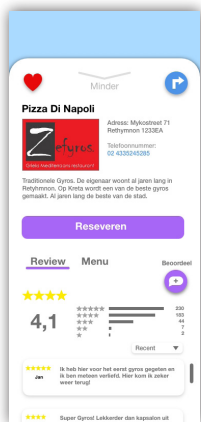

PROJECT WEB

INTERACTIEF PROTOTYPE

SANG DINH | 500808110 | 201 | PROJECT WEB | SONJA ROUWHORST

KORTE UITLEG CONCEPT

De Creteats App is gemaakt voor vakantiegangers die een week of twee op het eiland Kreta zijn. Creteats helpt je bij het vinden van een restaurant en gemakkelijk online te reserveren. De app biedt een goed overzicht van restaurantjes in de omgeving wat erg helpt wanneer je in een onbekende stad bent. Naast dat je met deze app gemakkelijk restaurantjes kunt vinden en begeleid kan worden naar je gekozen bestemming, kan je via de app ook reviews lezen van alle restaurantjes. De reviews geeft je een inzicht hoe anderen ervaren, dit je kan helpen bij het maken van je keuze. De menukaart in de app helpt je ook bij het maken van je beslissing, door te kijken wat op het menukaart staat weet je wat het restaurant te bieden heeft.

Belangrijke schermen:

1. Laadscherm

2. Beginscherm

3. Filterscherm

4. Bestemming

5. Informatie

6. Reserveren

7. Routescherm

8. Beoordeel

3C - STRATEGIËN

Continuous

Stel je bent net aangekomen bij je verblijf. Je bent in je hotelkamer en je wilt vanavond even de stad verkennen en ergens gaan eten. Je pakt je laptop erbij om te kijken wat er in de omgeving is. Er is een speciale site waar je allerlei restaurants kan vinden in de stad. Op deze site vind je informatie over het restaurant, reviews, wat leuk is om te lezen voordat je daar gaat eten, en als je nieuwsgierig bent wat ze serveren staat de menukaart er ook bij. Je kan eventueel online reserveren voordat je er in de avond heen gaat. Later op de avond voordat je vertrek pak je mobiele telefoon bij, je opent de Creteats app om te navigeren naar je bestemming. Zo switch dus door naar een ander device.

Consistent

Op de device is net iets anders dan op de mobiele app maar het verschil is minimaal. De structuur, inhoud en functie blijven hetzelfde.

1. beginscherm (laptop)

4. Route

3. Restaurant bestemming