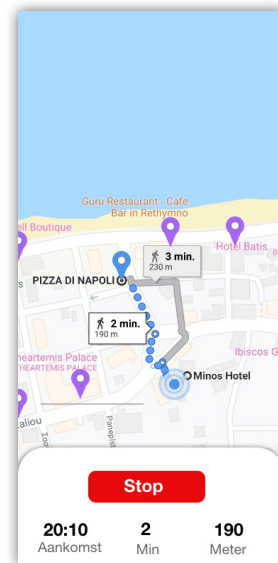

Belangrijke schermen:

1. Laadscherm

2. Beginscherm

3. Filterscherm

4. Bestemming

5. Informatie

6. Reserveren

7. Routescherm

8. Beoordeel

3C - STRATEGIËN

Continuous

Stel je bent net aangekomen bij je verblijf. Je bent in je hotelkamer en je wilt vanavond even de stad verkennen en ergens gaan eten. Je pakt je laptop erbij om te kijken wat er in de omgeving is. Er is een speciale site waar je allerlei restaurants kan vinden in de stad. Op deze site vind je informatie over het restaurant, reviews, wat leuk is om te lezen voordat je daar gaat eten, en als je nieuwsgierig bent wat ze serveren staat de menukaart er ook bij. Je kan eventueel online reserveren voordat je er in de avond heen gaat. Later op de avond voordat je vertrek pak je mobiele telefoon bij, je opent de Creteats app om te navigeren naar je bestemming. Zo switch dus door naar een ander device.

Consistent

Op de device is net iets anders dan op de mobiele app maar het verschil is minimaal. De structuur, inhoud en functie blijven hetzelfde.

1. beginscherm (laptop)

4. Route

3. Restaurant bestemming