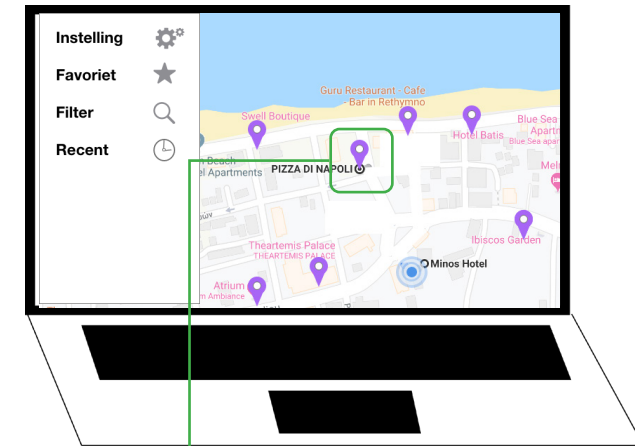

Belangrijke schermen:

1. Laadscherm

2. Beginscherm

3. Filterscherm

4. Bestemming

5. Informatie

6. Reserveren

7. Routescherm

8. Beoordeel

3C - STRATEGIËN

Continuous

Stel je bent net aangekomen bij je verblijf. Je bent in je hotelkamer en je wilt vanavond even de stad verkennen en ergens gaan eten. Je pakt je laptop erbij om te kijken wat er in de omgeving is. Er is een speciale site waar je allerlei restaurants kan vinden in de stad. Op deze site vind je informatie over het restaurant, reviews, wat leuk is om te lezen voordat je daar gaat eten, en als je nieuwsgierig bent wat ze serveren staat de menukaart er ook bij. Je kan eventueel online reserveren voordat je er in de avond heen gaat. Later op de avond voordat je vertrek pak je mobiele telefoon bij, je opent de Creteats app om te navigeren naar je bestemming. Zo switch dus door naar een ander device.

Consistent

Op de device is net iets anders dan op de mobiele app maar het verschil is minimaal. De structuur, inhoud en functie blijven hetzelfde.

1. beginscherm (laptop)

4. Route

3. Restaurant bestemming